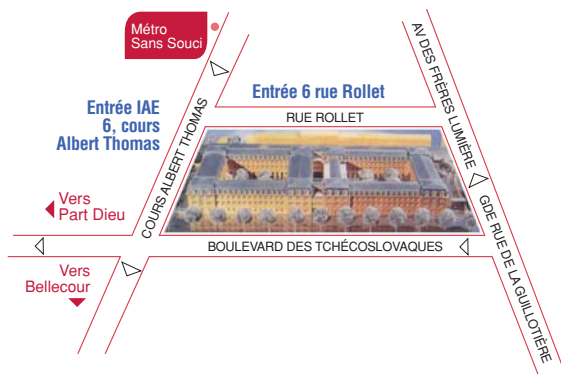

INFORMATIONS PRATIQUES

Adresse :

Université Jean Moulin Lyon 3
Site universitaire de la Manufacture des Tabacs
Auditorium Malraux
16, rue du Pr Rollet
69008 LYON

Accès : Métro Ligne D, arrêt « Sans Souci »
Bus N°C6, C25 et 69, arrêt Manufacture des Tabacs

Plan d'accès :

Renseignements :

Plus d'informations sur : www.universite-lyon.fr
Contact : bernard.jean@universite-lyon.fr