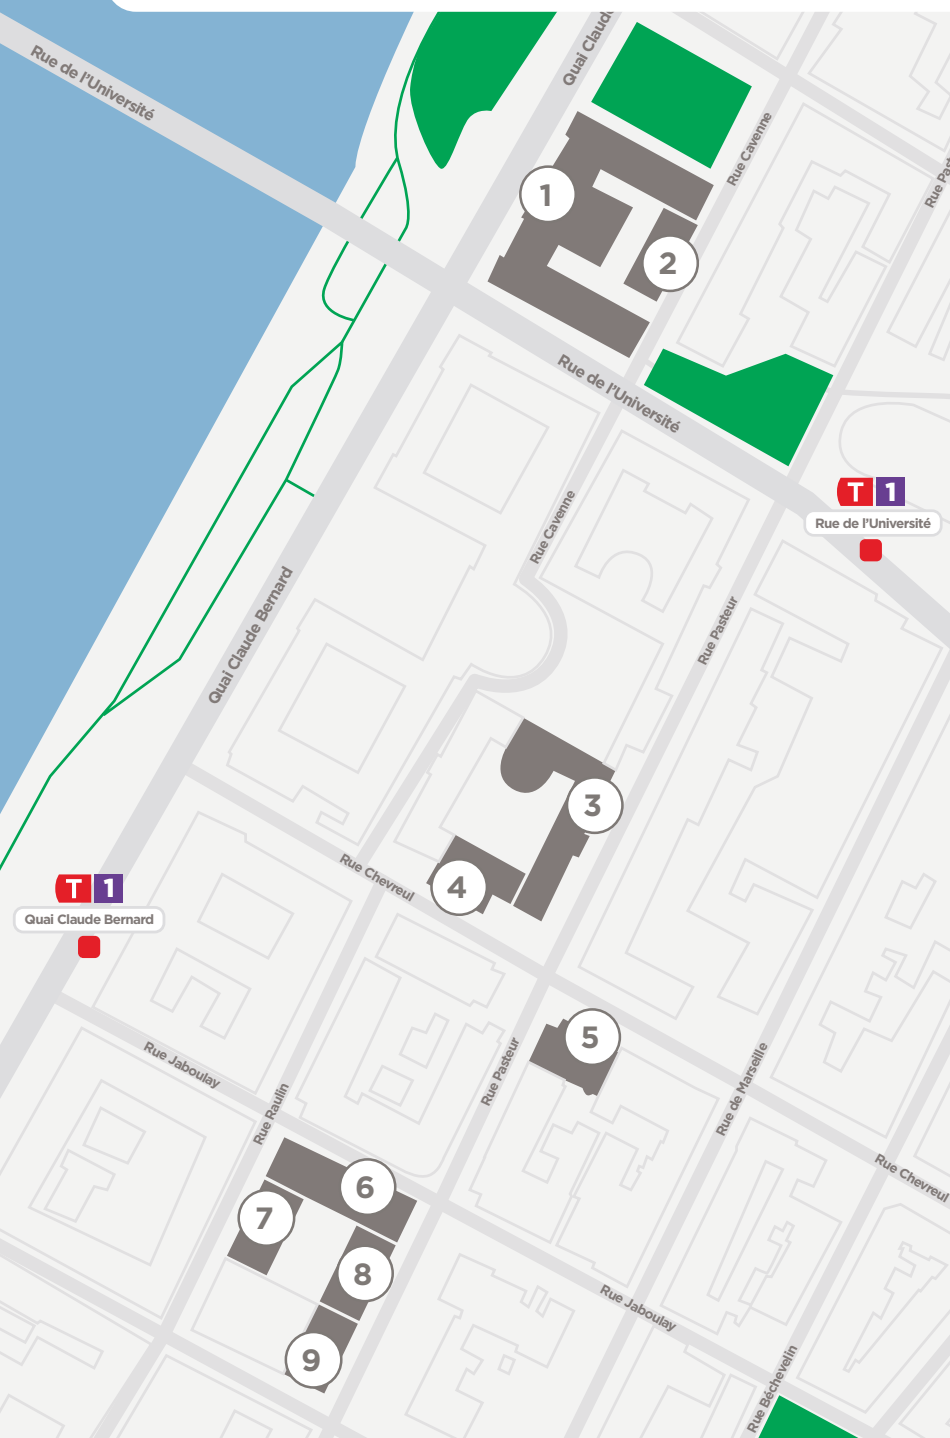

# PLAN DE SITUATION DU CAMPUS DES QUAIS

## ① Palais de l'Université

📍 15 quai Claude Bernard  
♿ accès PMR\* 📍 1 avenue de l'Université

## ② Bâtiment Cavenne

📍 30 rue Cavenne ou 📍 15 quai Claude Bernard  
♿ accès PMR 📍 1 avenue de l'Université

## ⑤ Centre de la Recherche Eugène Chevreul

📍 18 rue Chevreul  
♿ accès PMR par l'entrée principale