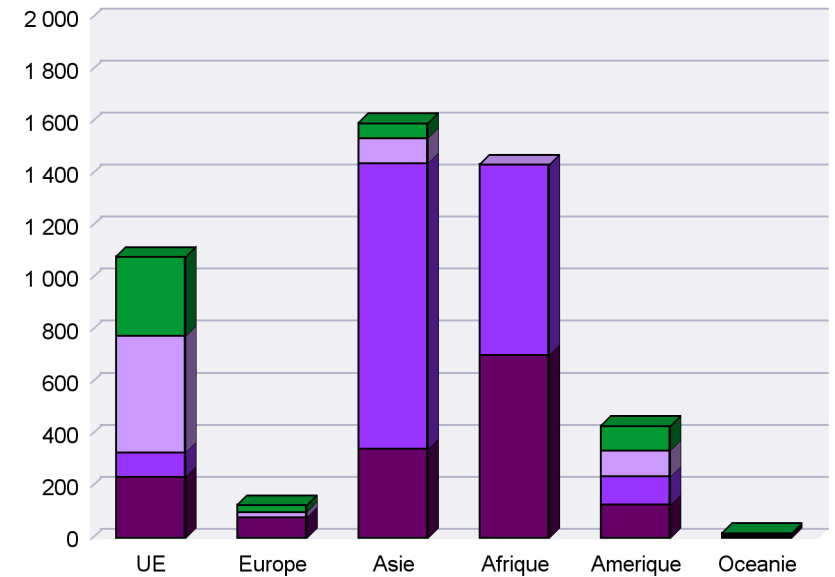

L'année 2020-21 a été impactée par la crise sanitaire, notamment pour les étudiants en échange, comme le montre l'historique.

Etudiants internationaux par type d'étudiants
Historique

Etudiants internationaux par continent
Zoom année universitaire 2021-22

	2019-20				2020-21				2021-22			
	Internationaux Individuels	Formations Délocalisées	Entrants en échange	Sortants en échange	Internationaux Individuels	Formations Délocalisées	Entrants en échange	Sortants en échange	Internationaux Individuels	Formations Délocalisées	Entrants en échange	Sortants en échange
UE	254	76	414	284	247	89	130	160	235	93	455	306
Europe	90		19	21	90		3	13	80		19	29
Asie	331	1 183	181	134	367	1 079	11	33	342	1 098	96	60
Afrique	637	972	6		708	838			703	732	1	
Amerique	117	87	211	194	138	91	4	19	128	108	100	96
Oceanie	1		65	30	7			1	8		4	8
Total Université Jean Moulin	1 430	2 318	896	663	1 557	2 097	148	226	1 496	2 031	675	499

Type d'étudiants :

- Entrants en échange : étudiants entrants dans le cadre d'un échange - Continent du pays de l'université d'origine
- Sortants en échange : étudiants sortants dans le cadre d'un échange - Continent du pays de l'université d'accueil
- Formations Délocalisés : étudiants en formation délocalisée à l'étranger - Continent du pays où se déroule la formation
- Internationaux Individuels :

Top 10 des pays des Sortants en échange en 2019-20	
Pays	Inscrits
ROYAUME-UNI	94
CANADA	76
USA	56
JAPON	50
REPUBLIQUE DE COR	35
ESPAGNE	33
ITALIE	33
ALLEMAGNE	24
AUSTRALIE	24
IRLANDE	21