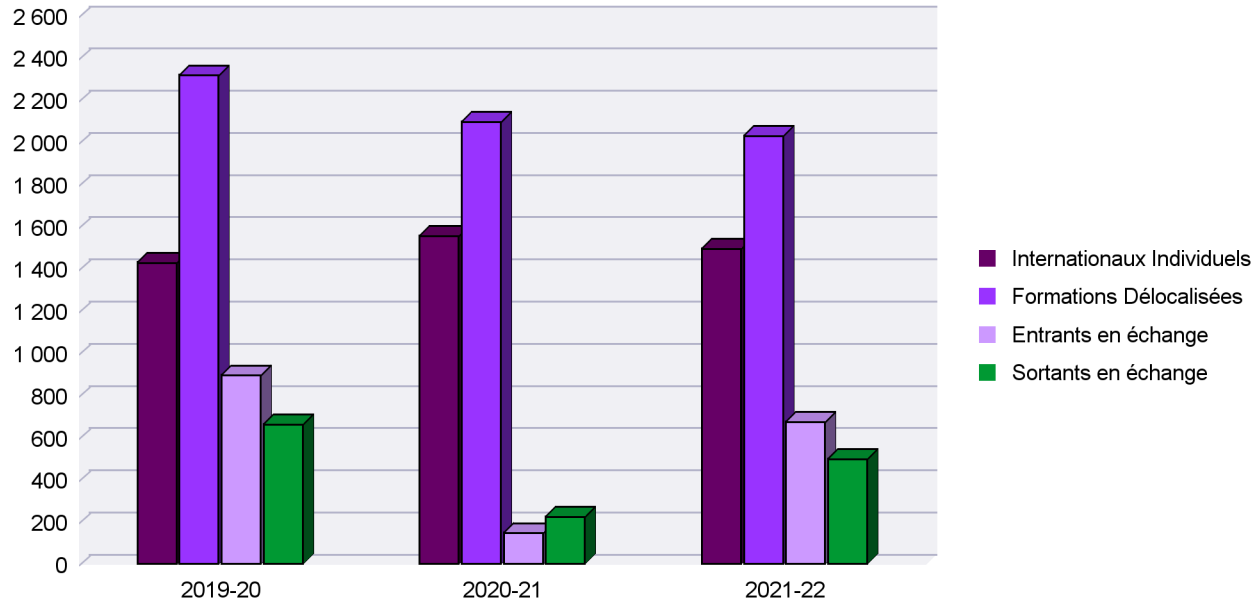

L'année 2020-21 a été impactée par la crise sanitaire, notamment pour les étudiants en échange, comme le montre l'historique.

Etudiants internationaux par type d'étudiants
Historique

Etudiants internationaux par continent
Zoom année universitaire 2021-22

	2019-20				2020-21				2021-22			
	Internationaux Individuels	Formations Délocalisées	Entrants en échange	Sortants en échange	Internationaux Individuels	Formations Délocalisées	Entrants en échange	Sortants en échange	Internationaux Individuels	Formations Délocalisées	Entrants en échange	Sortants en échange
UE	254	76	414	284	247	89	130	160	235	93	455	306
Europe	90		19	21	90		3	13	80		19	29
Asie	331	1 183	181	134	367	1 079	11	33	342	1 098	96	60
Afrique	637	972	6		708	838			703	732	1	
Amerique	117	87	211	194	138	91	4	19	128	108	100	96
Oceanie	1		65	30	7			1	8		4	8
Total Université Jean Moulin	1 430	2 318	896	663	1 557	2 097	148	226	1 496	2 031	675	499

Type d'étudiants :

- Entrants en échange : étudiants entrants dans le cadre d'un échange - Continent du pays de l'université d'origine
- Sortants en échange : étudiants sortants dans le cadre d'un échange - Continent du pays de l'université d'accueil
- Formations Délocalisés : étudiants en formation délocalisée à l'étranger - Continent du pays où se déroule la formation
- Internationaux Individuels :

L'année 2020-21 a été impactée par la crise sanitaire, notamment pour les étudiants en échange, comme le montre l'historique.

15% d'étudiants étrangers en 2021-22 (de nationalité étrangère non bacheliers)