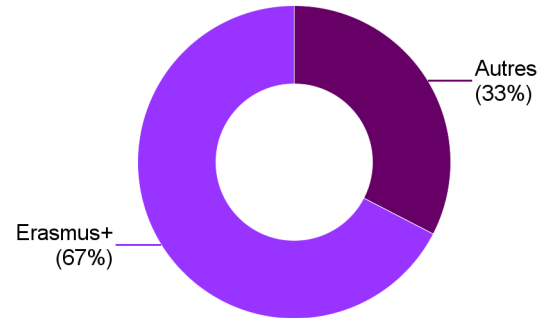

67% des étudiants accueillis dans le cadre d'un échange viennent avec ERASMUS +

675 étudiants entrants en échange en 2021-22