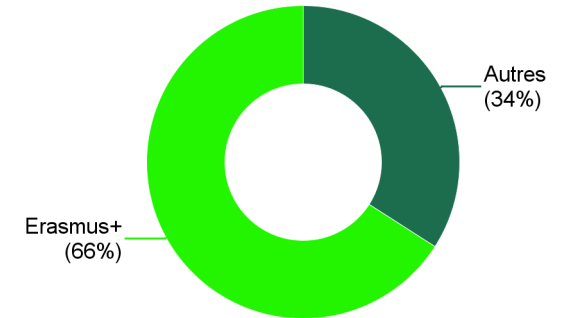

	2019-20				2020-21				2021-22			
	Internationaux Individuels	Formations Délocalisées	Entrants en échange	Sortants en échange	Internationaux Individuels	Formations Délocalisées	Entrants en échange	Sortants en échange	Internationaux Individuels	Formations Délocalisées	Entrants en échange	Sortants en échange
UE	254	76	414	284	247	89	130	160	235	93	455	306
Europe	90		19	21	90		3	13	80		19	29
Asie	331	1 183	181	134	367	1 079	11	33	342	1 098	96	60
Afrique	637	972	6		708	838			703	732	1	
Amerique	117	87	211	194	138	91	4	19	128	108	100	96
Oceanie	1		65	30	7			1	8		4	8
Total Université Jean Moulin	1 430	2 318	896	663	1 557	2 097	148	226	1 496	2 031	675	499

étudiants de nationalité étrangère non bacheliers (admis sur titre en équivalence au bac), conformément à la définition du ministère, inscrits à l'université, hors entrants en échange et en formations délocalisées - Continent d'origine déterminé par rapport à la nationalité

L'année 2020-21 a été impactée par la crise sanitaire, notamment pour les étudiants en échange, comme le montre l'historique.

15% d'étudiants étrangers en 2021-22 (de nationalité étrangère non bacheliers)

4 164 étudiants étrangers en 2021-22

67% des étudiants accueillis dans le cadre d'un échange viennent avec ERASMUS +

675 étudiants entrants en échange en 2021-22

Parmi les sortants 66% partent avec ERASMUS +