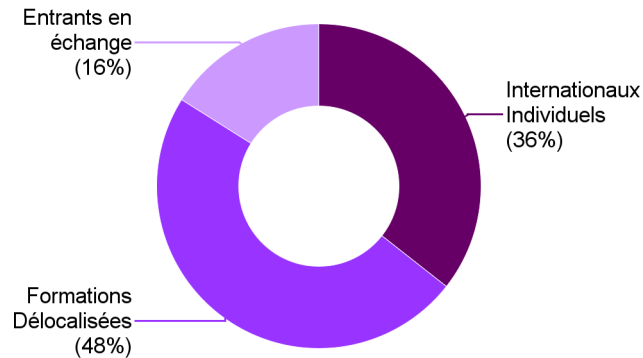

L'année 2020-21 a été impactée par la crise sanitaire, notamment pour les étudiants en échange, comme le montre l'historique.

Etudiants internationaux par type d'étudiants
Historique

Etudiants internationaux par continent
Zoom année universitaire 2021-22

	2019-20				2020-21				2021-22			
	Internationaux Individuels	Formations Délocalisées	Entrants en échange	Sortants en échange	Internationaux Individuels	Formations Délocalisées	Entrants en échange	Sortants en échange	Internationaux Individuels	Formations Délocalisées	Entrants en échange	Sortants en échange
UE	254	76	414	284	247	89	130	160	235	93	455	306
Europe	90		19	21	90		3	13	80		19	29
Asie	331	1 183	181	134	367	1 079	11	33	342	1 098	96	60
Afrique	637	972	6		708	838			703	732	1	
Amerique	117	87	211	194	138	91	4	19	128	108	100	96
Oceanie	1		65	30	7			1	8		4	8
Total Université Jean Moulin	1 430	2 318	896	663	1 557	2 097	148	226	1 496	2 031	675	499

Type d'étudiants :

- Entrants en échange : étudiants entrants dans le cadre d'un échange - Continent du pays de l'université d'origine
- Sortants en échange : étudiants sortants dans le cadre d'un échange - Continent du pays de l'université d'accueil
- Formations Délocalisés : étudiants en formation délocalisée à l'étranger - Continent du pays où se déroule la formation
- Internationaux Individuels :

L'année 2020-21 a été impactée par la crise sanitaire, notamment pour les étudiants en échange, comme le montre l'historique.

15% d'étudiants étrangers en 2021-22 (de nationalité étrangère non bacheliers)