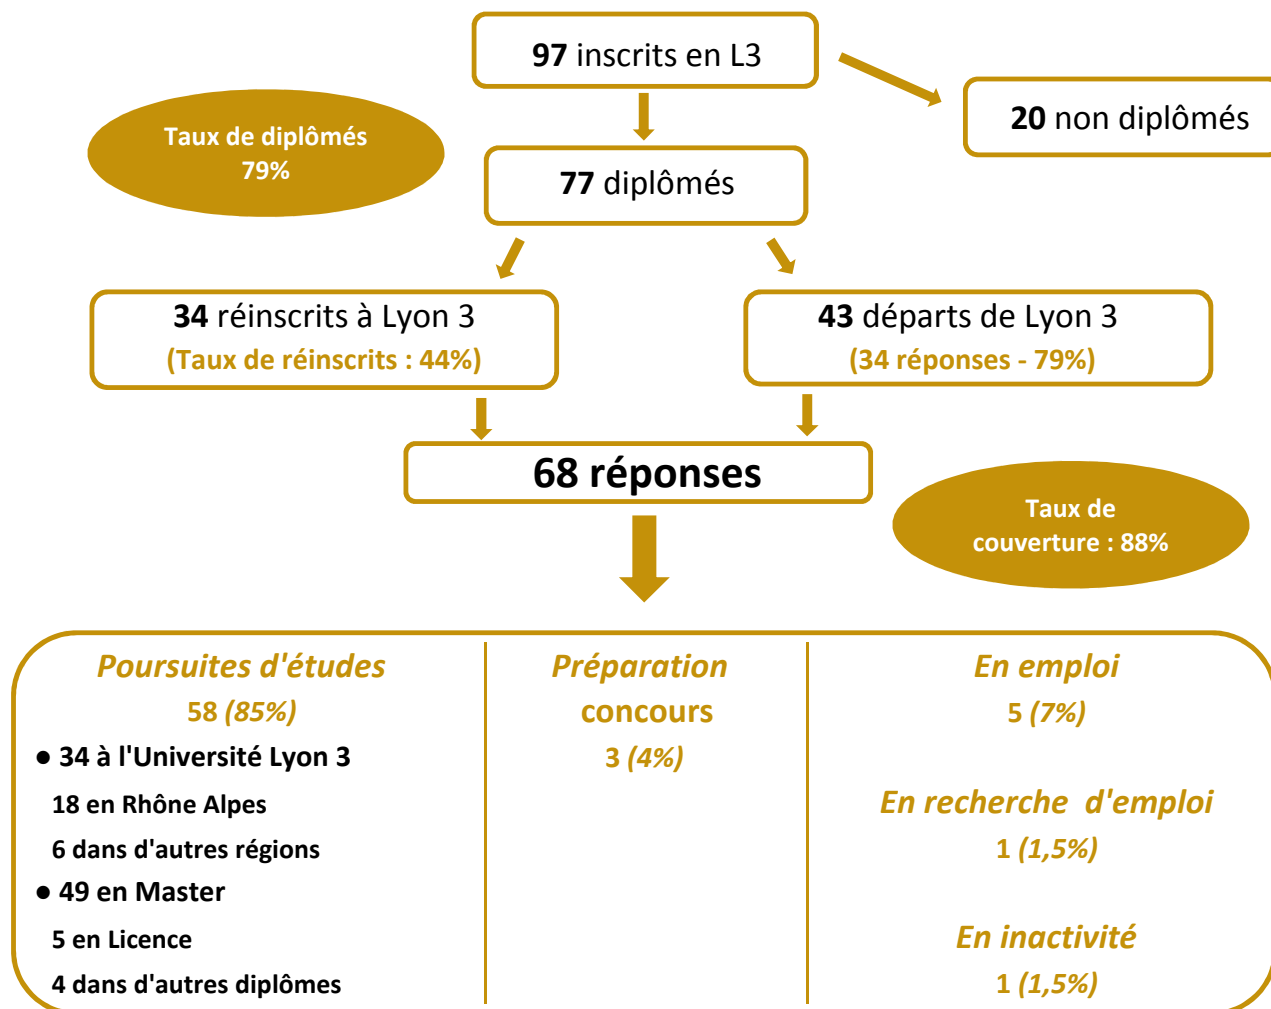

Faculté de PHILOSOPHIE - Licence PHILOSOPHIE

Suivi des inscrits en 3ème année de licence en 2011-12

Situation en 2012-13

Méthodologie : L'après licence interroge les étudiants. Quels choix d'orientations après l'obtention de la licence ? Poursuite d'étude ou entrée dans la vie active ?

Afin de répondre à ces questions, le Bureau de la statistique et du pilotage et l'Observatoire des Formations et de l'Insertion Professionnelle (OFIP) ont observé la situation des diplômés l'année suivant l'obtention de leur licence.

Concernant les poursuites d'études, l'interrogation porte sur :

- * le type d'études suivies : niveau, spécialité, intitulé précis du diplôme préparé
- * le lieu de préparation : établissement, localisation géographique

L'entrée dans la vie active est étudiée à travers les indicateurs d'insertion : situation au moment de l'enquête et le cas échéant caractéristiques de l'emploi occupé.

L'observation est construite en plusieurs étapes