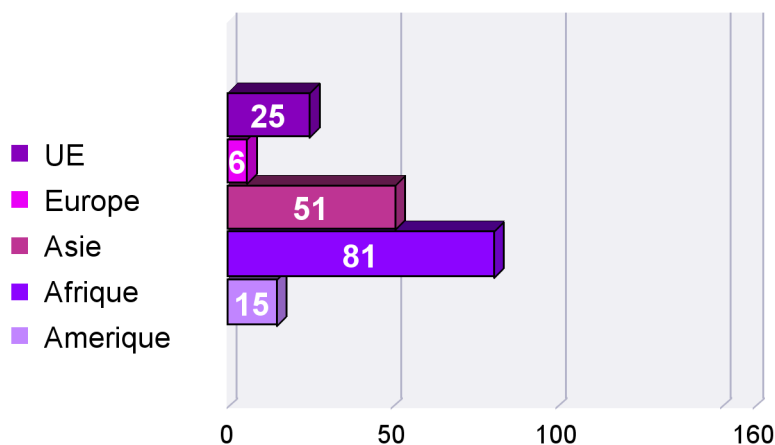

**178 doctorants sont de nationalité étrangère soit 35% des doctorants
On dénombre 55 nationalités différentes.**

	2021-22	%
Etranger	178	35%
Français	328	65%
Ensemble	506	100%

10 nationalités étrangères les plus représentées selon le nombre d'étudiants

	2021-22
TUNISIE	15
CHINE	11
ITALIE	11
MAROC	10
IRAN	9
LIBAN	8
ALGERIE	6
EGYPTE	6
GABON	6
ARMENIE	5
BENIN	5
SENEGAL	5

Doctorants de nationalité étrangère par continent

**31 étudiants en cotutelles avec 13 pays
soit 6% des doctorants.**

	2021-22
ITALIE	6
CANADA	5
SUISSE	5
TUNISIE	4
BRESIL	2
ESPAGNE	2
ALGERIE	1
ALLEMAGNE	1
AUSTRALIE	1
BENIN	1
BURKINA FASO	1
JAPON	1
SENEGAL	1
Effectifs Doctorants en Cotutelle	31