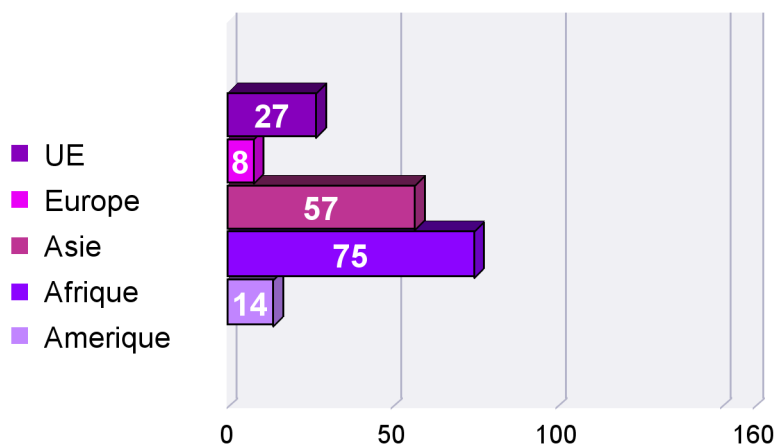

181 doctorants sont de nationalité étrangère soit 35% des doctorants  
On dénombre 57 nationalités différentes.

	2020-21	%
<b>Etranger</b>	<b>181</b>	<b>35%</b>
<b>Français</b>	<b>341</b>	<b>65%</b>
<b>Ensemble</b>	<b>522</b>	<b>100%</b>

10 nationalités étrangères les plus représentées selon le nombre d'étudiants

	2020-21
CHINE	12
ITALIE	12
TUNISIE	12
MAROC	9
ARMENIE	8
EGYPTE	8
IRAN	8
LIBAN	8
BENIN	7
ALGERIE	6

Doctorants de nationalité étrangère par continent

30 étudiants en cotutelles avec 11 pays  
soit 6% des doctorants.

	2020-21
SUISSE	7
CANADA	6
ITALIE	5
TUNISIE	4
BRESIL	2
ALGERIE	1
ALLEMAGNE	1
ESPAGNE	1
JAPON	1
SENEGAL	1
TURQUIE	1
<b>Effectifs Doctorants en Cotutelle</b>	<b>30</b>