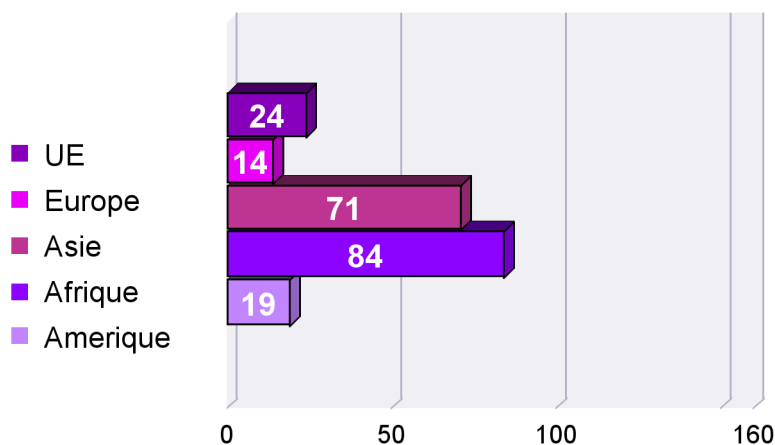

212 doctorants sont de nationalité étrangère soit 38% des doctorants
On dénombre 64 nationalités différentes.

	2018-19	%
Etranger	212	38%
Français	341	62%
Ensemble	553	100%

10 nationalités étrangères les plus représentées selon le nombre d'étudiants

	2018-19
TUNISIE	18
CHINE	15
ARMENIE	12
ITALIE	12
MAROC	10
ALGERIE	8
EGYPTE	8
IRAN	8
BENIN	6
BRESIL	6
CAMEROUN	6

Doctorants de nationalité étrangère par continent

41 étudiants en cotutelles avec 12 pays
soit 7% des doctorants.

	2018-19
SUISSE	8
TUNISIE	8
CANADA	7
BRESIL	6
ITALIE	5
ALGERIE	1
ALLEMAGNE	1
CAMEROUN	1
LIBAN	1
MAROC	1
SENEGAL	1
UKRAINE	1
Effectifs Doctorants en Cotutelle	41