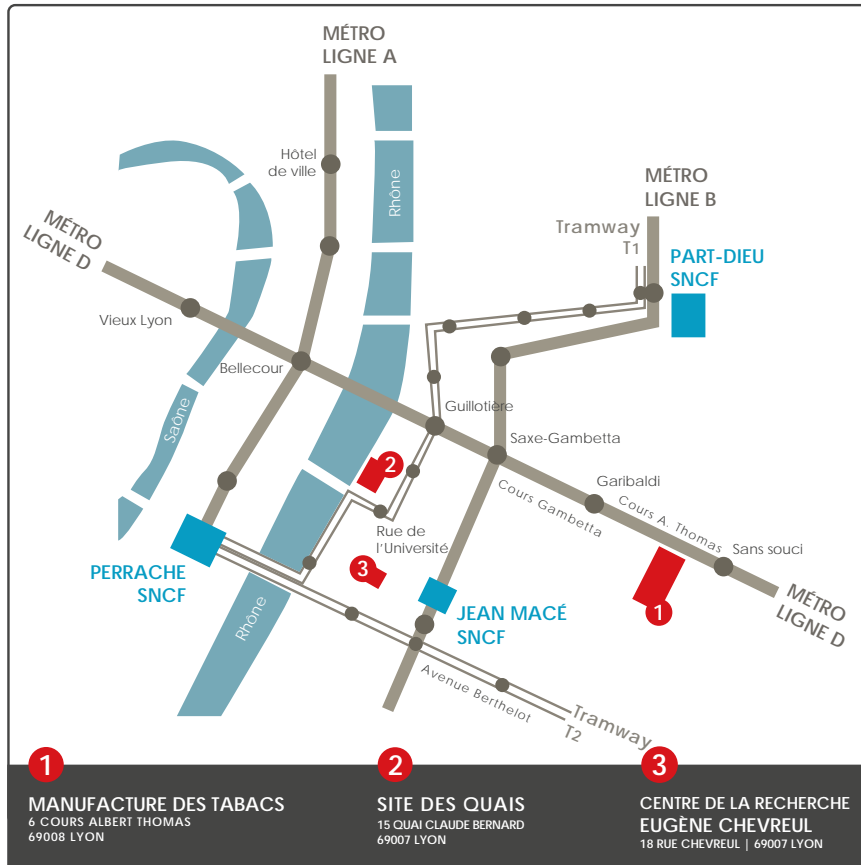

UNIVERSITÉ JEAN MOULIN LYON 3

6 COURS ALBERT THOMAS | LYON 8^{ÈME}
MÉTRO D | SANS SOUCI

SUIVEZ-NOUS SUR 

POUR TOUTE INFORMATION CONCERNANT LES FORMATIONS ET LES DIPLÔMES
scuio-ip@univ-lyon3.fr | 04 78 78 78 40